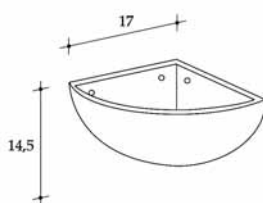

Piano lavabo con lavabo tondo. Fiore stilizzato completo di sostegni in ferro battuto

Lavabo tondo da poggio

Lavabo tondo Polvica

Lavabo ovale Annachiara

Applique Tirrenia

Applique angolo Cilento

I complementi sono realizzabili con vari decori e, per la smaltatura manuale, potrebbero presentare *craquelé*

Portasapone

Portaspazzolini

Contenitore
piccolo

Contenitore
grande

Serie smerlata *decoro Epomeo*

Serie liscia *decoro Polvica*

Fontana con gettacqua *deco* Sfusati

Lampadario sospensione ø cm 50 *deco* Tulipani

Placca cm 13,5

Targa cm 17

Placca cm 9

Placca cm 6,5

Numero civico cm 16

Pomello *deco* Tulipani

Contenitore
h cm 11

Contenitore
h cm 13

Contenitore
h cm 15

Contenitore
h cm 17

Decoro Sfusati

Decoro Pupazzi vietresi

Decoro Sfusati

Decoro Pupazzi vietresi

Lavello incasso
bordo Verde ramina

Scolapiatti incasso
Bianco Vietri