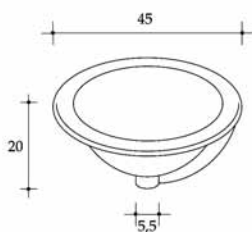

Piano lavabo con lavabo tondo. Fiore stilizzato completo di sostegni in ferro battuto

Lavabo tondo da poggio

Lavabo tondo Polvica

Lavabo ovale Annachiara

Applique Tirrenia

Applique angolo Cilento

I complementi sono realizzabili con vari decori e, per la smaltatura manuale, potrebbero presentare *craquelé*

Portasapone

Portaspazzolini

Contenitore
piccolo

Contenitore
grande

Serie smerlata *decoro Epomeo*

Serie liscia *decoro Polvica*

Fontana con gettacqua *deco* Sfusati

Lampadario sospensione ø cm 50 *deco* Tulipani

Placca cm 13,5

Targa cm 17

Placca cm 9

Placca cm 6,5

Numero civico cm 16

Pomello *deco* Tulipani

Contenitore
h cm 11

Contenitore
h cm 13

Contenitore
h cm 15

Contenitore
h cm 17

Decoro Sfusati

Decoro Pupazzi vietresi

Decoro Sfusati

Decoro Pupazzi vietresi

Lavello incasso
bordo Verde ramina

Scolapiatti incasso
Bianco Vietri