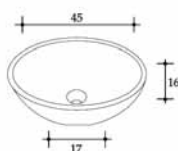

Piano lavabo con lavabo tondo. Fiore stilizzato completo di sostegni in ferro battuto

Lavabo tondo da poggio

Lavabo tondo Polvica

Lavabo ovale Annachiara

Applique Tirrenia

Applique angolo Cilento

I complementi sono realizzabili con vari decori e, per la smaltatura manuale, potrebbero presentare *craquelé*

Portasapone

Portaspazzolini

Contenitore
piccolo

Contenitore
grande

Serie smerlata *decoro Epomeo*

Serie liscia *decoro Polvica*

Fontana con gettacqua *deco* Sfusati

Lampadario sospensione ø cm 50 *deco* Tulipani

Placca cm 13,5

Targa cm 17

Placca cm 9

Placca cm 6,5

Numero civico cm 16

Pomello *deco* Tulipani

Contenitore
h cm 11

Contenitore
h cm 13

Contenitore
h cm 15

Contenitore
h cm 17

Decoro Sfusati

Decoro Pupazzi vietresi

Decoro Sfusati

Decoro Pupazzi vietresi

Lavello incasso
bordo Verde ramina

Scolapiatti incasso
Bianco Vietri