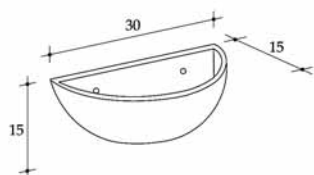

Piano lavabo con lavabo tondo. Fiore stilizzato completo di sostegni in ferro battuto

Lavabo tondo da poggio

Lavabo tondo Polvica

Lavabo ovale Annachiara

Applique Tirrenia

Applique angolo Cilento

I complementi sono realizzabili con vari decori e, per la smaltatura manuale, potrebbero presentare *craquelé*

Portasapone

Portaspazzolini

Contenitore
piccolo

Contenitore
grande

Serie smerlata *decoro Epomeo*

Serie liscia *decoro Polvica*

Fontana con gettacqua *deco* Sfusati

Lampadario sospensione ø cm 50 *deco* Tulipani

Placca cm 13,5

Targa cm 17

Placca cm 9

Placca cm 6,5

Numero civico cm 16

Pomello *deco* Tulipani

Contenitore
h cm 11

Contenitore
h cm 13

Contenitore
h cm 15

Contenitore
h cm 17

Decoro Sfusati

Decoro Pupazzi vietresi

Decoro Sfusati

Decoro Pupazzi vietresi

Lavello incasso
bordo Verde ramina

Scolapiatti incasso
Bianco Vietri