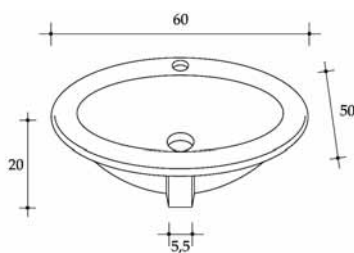

Piano lavabo con lavabo tondo. Fiore stilizzato completo di sostegni in ferro battuto

Lavabo tondo da poggio

Lavabo tondo Polvica

Lavabo ovale Annachiara

Applique Tirrenia

Applique angolo Cilento

I complementi sono realizzabili con vari decori e, per la smaltatura manuale, potrebbero presentare *craquelé*

Portasapone

Portaspazzolini

Contenitore
piccolo

Contenitore
grande

Serie smerlata *decoro Epomeo*

Serie liscia *decoro Polvica*

Fontana con gettacqua *deco* Sfusati

Lampadario sospensione ø cm 50 *deco* Tulipani

Placca cm 13,5

Targa cm 17

Placca cm 9

Placca cm 6,5

Numero civico cm 16

Pomello *deco* Tulipani

Contenitore
h cm 11

Contenitore
h cm 13

Contenitore
h cm 15

Contenitore
h cm 17

Decoro Sfusati

Decoro Pupazzi vietresi

Decoro Sfusati

Decoro Pupazzi vietresi

Lavello incasso
bordo Verde ramina

Scolapiatti incasso
Bianco Vietri